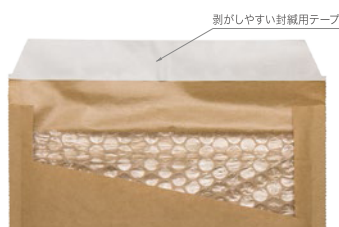

# POP ECO LIGHT

手間とコストを省く簡単包装

ポップエコライトはシンプルな白色と茶色の紙を採用しました。  
お好みによりお選び頂けます。

品番	紙色	外寸(幅×天地+フラップ)	内寸(幅×天地)	入数(袋)	サイズ目安
L-0	白	150 mm × 225 mm + 50 mm	130 mm × 215 mm	200	FD/MO 用
LC-0	茶				
L-1	白	190 mm × 280 mm + 50 mm	170 mm × 270 mm	150	CD/DVD 用
LC-1	茶				
L-2	白	230 mm × 280 mm + 50 mm	210 mm × 270 mm	150	B5 用
LC-2	茶				
L-3	白	255 mm × 340 mm + 50 mm	235 mm × 330 mm	100	A4 用
LC-3	茶				
L-4	白	280 mm × 360 mm + 50 mm	260 mm × 350 mm	100	A4 厚物用
LC-4	茶				
L-5	白	400 mm × 340 mm + 50 mm	380 mm × 330 mm	50	B4 用(横型)
LC-5	茶				

原紙：白	晒クラフト紙(約 100g/㎡)	内側ラミネート加工
原紙：茶	未晒クラフト紙(約 75g/㎡)	内側ラミネート加工
エアークッション	2 層品	
その他	両面テープ付き	

剥がしやすい封緘用テープ

表

裏

表

裏

手間とコストを省く簡単梱包

\*ポップエコは株式会社ユニオンキャップの登録商標です。  
\*クッション封筒のクッションは株式会社ユニオンキャップの登録商標です。  
\*商品はやむなく仕様を変更することがあります。